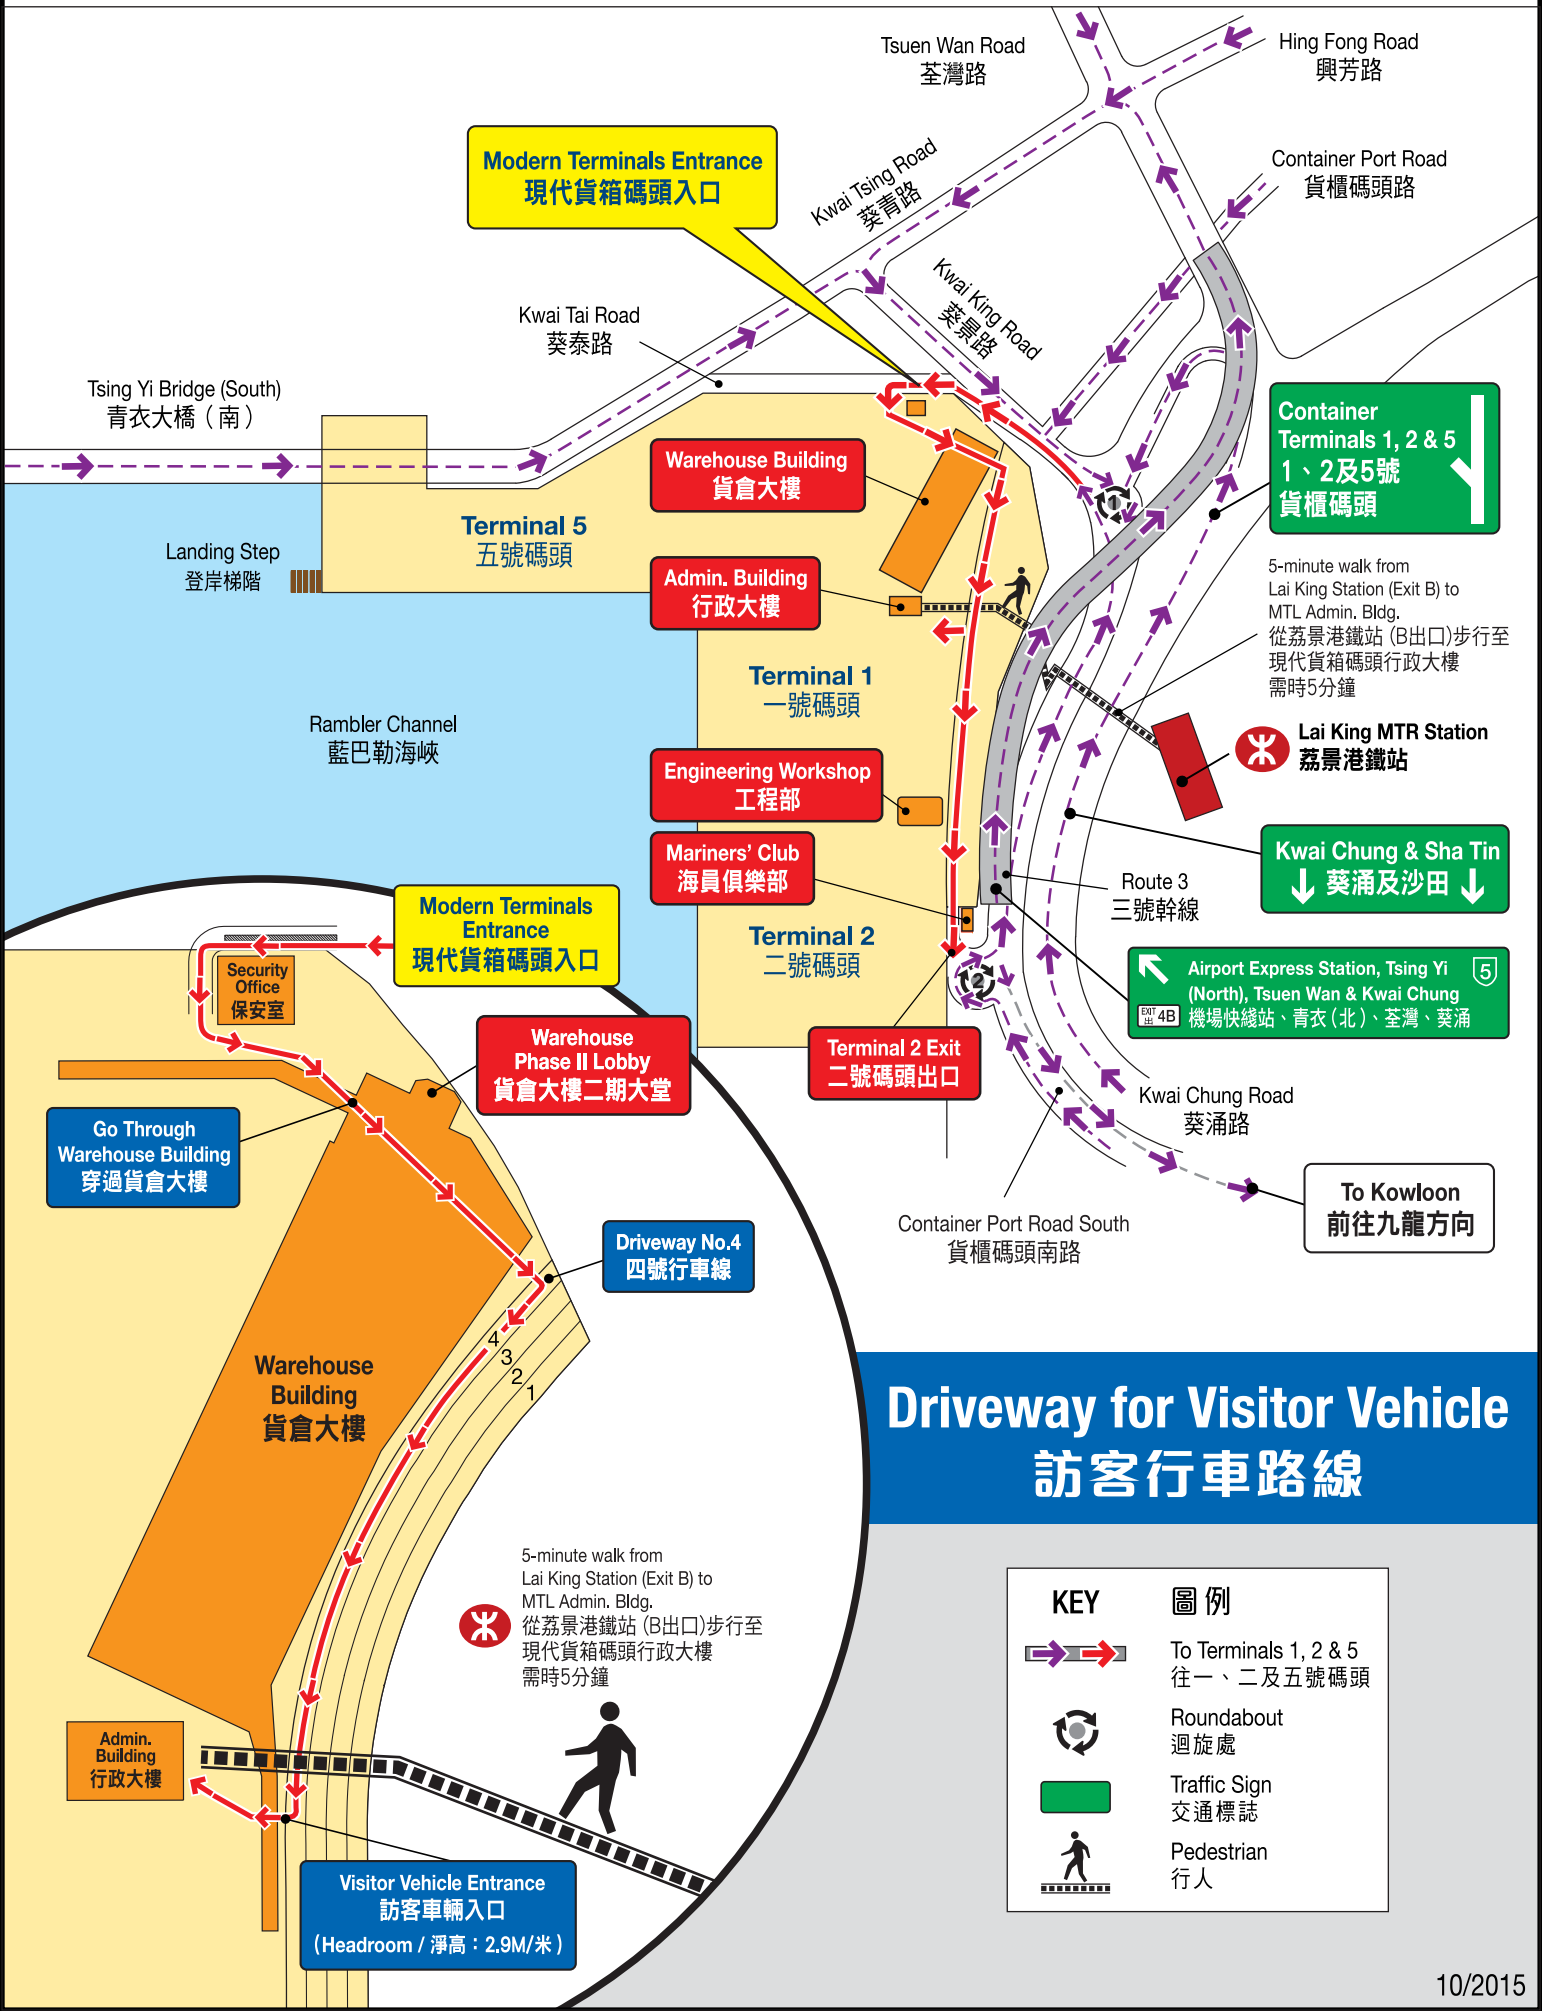

Directions to Modern Terminals Limited for visitors : Terminals 1, 2 & 5

訪客往現代貨箱碼頭有限公司之交通路線圖：一、二及五號碼頭

Driveway for Visitor Vehicle

訪客行車路線

KEY	圖例
	To Terminals 1, 2 & 5 往一、二及五號碼頭
	Roundabout 迴旋處
	Traffic Sign 交通標誌
	Pedestrian 行人